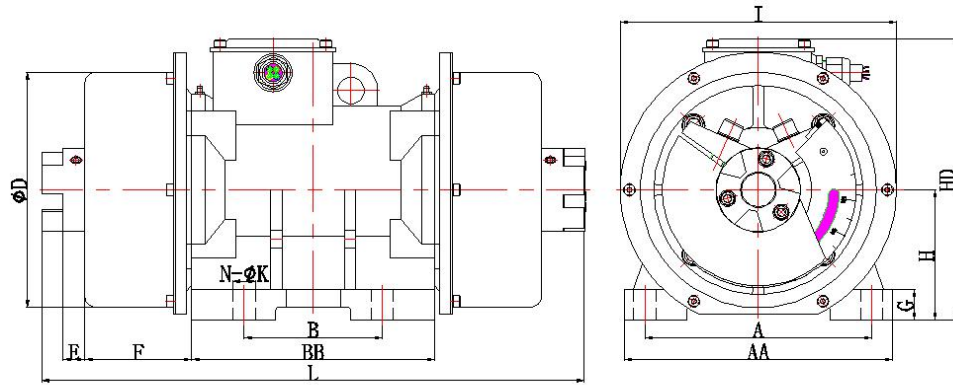

扬州宝飞优斯特振动器制造有限公司  
Yangzhou JBM Vibration Manufacturing Co., Ltd.

YZU 系列石英石压机专用振动电机

YZU Series Quartz stone impact crusher Vibratory Motor

Fig. 1

Fig. 2

序号 No.	型号 Type	激振力 $F_c$ kN	功率 $P_2$ kW	电流 $I_N$ A	尺寸 Dimension													重量 Weight kg	图号 Fig.
					A	B	N-φK	AA	BB	G	H	HD	F	E	D	L	I		
2 Poles 50Hz 3000rpm																			
1	YZU-50-2B1	50	3.50	6.71	255	155	4-25	302	273	35	147	318	120	24.5	265	609	310	110	Fig. 1
2	YZU-65-2B	65	5.50	10.60	280	118	6-34	328	350	40	161.5	350	133	54	290	771	335	164	Fig. 1
3	YZU-90-2B	90	7.20	15.50	280	118	6-34	328	350	40	161.5	350	133	54	290	771	335	182	Fig. 1
4	YZU-120-2B	120	10.0	19.00	380	125	6-38	444	363	47	204	423	140	31.5	364	777	410	261	Fig. 2