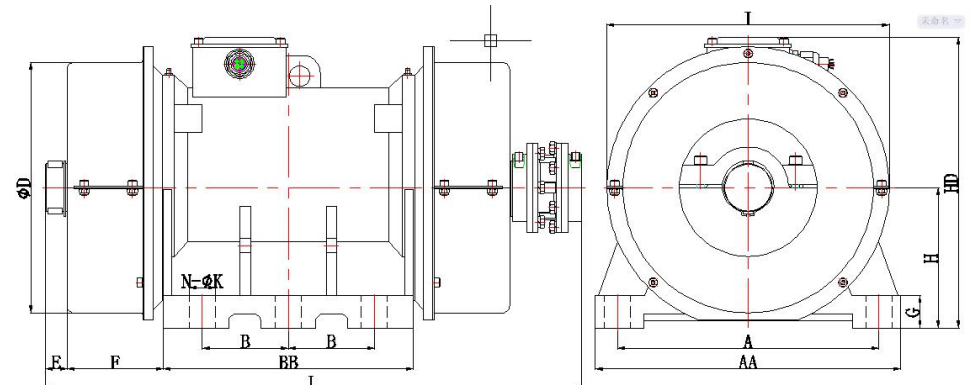

扬州宝飞优斯特振动器制造有限公司  
Yangzhou JBM Vibration Manufacturing Co., Ltd.

YZU 系列石英石压机专用振动电机

YZU Series Quartz stone impact crusher Vibratory Motor

Fig. 1

Fig. 2

序号 No.	型号 Type	激振力 $F_c$ kN	功率 $P_2$ kW	电流 $I_N$ A	尺寸 Dimension													重量 Weight kg	图号 Fig.
					A	B	N-φK	AA	BB	G	H	HD	F	E	D	L	I		
2 Poles 50Hz 3000rpm																			
1	YZU-50-2B1	50	3.50	6.71	255	155	4-25	302	273	35	147	318	120	24.5	265	609	310	110	Fig. 1
2	YZU-65-2B	65	5.50	10.60	280	118	6-34	328	350	40	161.5	350	133	54	290	771	335	164	Fig. 1
3	YZU-90-2B	90	7.20	15.50	280	118	6-34	328	350	40	161.5	350	133	54	290	771	335	182	Fig. 1
4	YZU-120-2B	120	10.0	19.00	380	125	6-38	444	363	47	204	423	140	31.5	364	777	410	261	Fig. 2